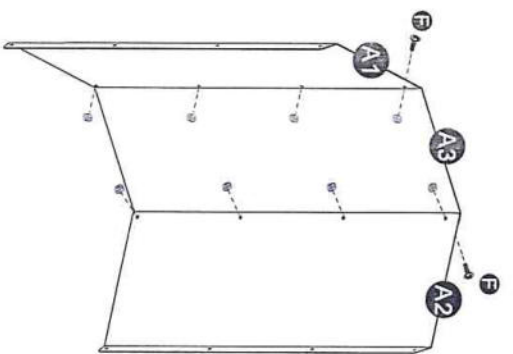

<p>A1</p>  <p>x1</p>	<p>A2</p>  <p>x1</p>	<p>A3</p>  <p>x1</p>
<p>B</p>  <p>x1</p>	<p>C</p>  <p>x1</p>	<p>D</p>  <p>x2</p>
<p>E</p>  <p>x4</p>	<p>F</p>  <p>x24</p>	<p>G</p>  <p>x4</p>
<p>H</p>  <p>x4</p>	<p>I</p>  <p>x1</p>	

1

2

3

4

Aufbauanleitung  
 Assembly Instructions

Robotic Lawn Mower Garage  
 Model Number:

HMGL01

Item Number #98793, 98974, 98975, 98976, 98977