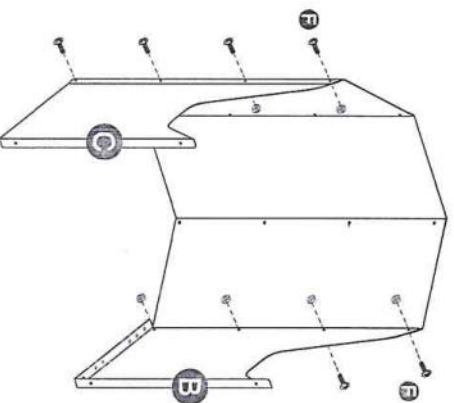

<p>A1</p>  <p>x1</p>	<p>A2</p>  <p>x1</p>	<p>A3</p>  <p>x1</p>
<p>B</p>  <p>x1</p>	<p>C</p>  <p>x1</p>	<p>D</p>  <p>x2</p>
<p>E</p>  <p>x4</p>	<p>F</p>  <p>x24</p>	<p>G</p>  <p>x4</p>
<p>H</p>  <p>x4</p>	<p>I</p>  <p>x1</p>	

1

2

3

4

Aufbauanleitung  
 Assembly Instructions

Robotic Lawn Mower Garage  
 Model Number:

HMGL01

Item Number #98793, 98974, 98975, 98976, 98977