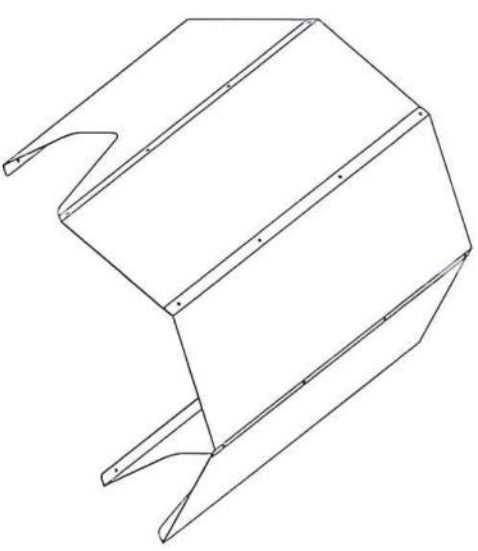

1

2

3

4

Aufbauanleitung  
 Assembly Instructions

Robotic Lawn Mower Garage  
 Model Number:

HMGL01

Item Number #98793, 98974, 98975, 98976, 98977