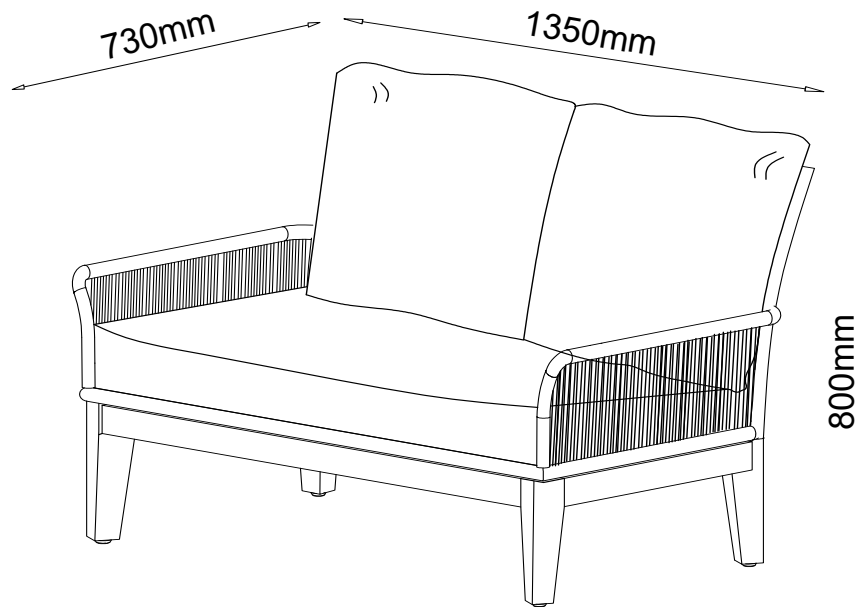

Aufbauanleitung Assembly Instruction

Garnitur Akazie HWC-H58
mit Kissen hellgrau

Item Number # 73622

Mendler Vertriebs-GmbH
Industriestr. 60
73642 Welzheim
fragen@heute-wohnen.de
www.heute-wohnen.de

A	M8 x 60		x8
B	2x8.3 / 10		x8
C	2x6 / 12		x8
D	M4 x 50		x1

01

02

A	M8 x 60		x16
B	2x8.3 / 10		x16
C	2x6 / 12		x16
D	M4 x 50		x1

01

02

1.		x1
2.		x4
A	M8 x 60 	x8
B	2x8.3 / 10 	x8
C	2x6 / 12 	x8
D	M4 x 50 	x1

Deutsch

ALLGEMEINE HINWEISE: