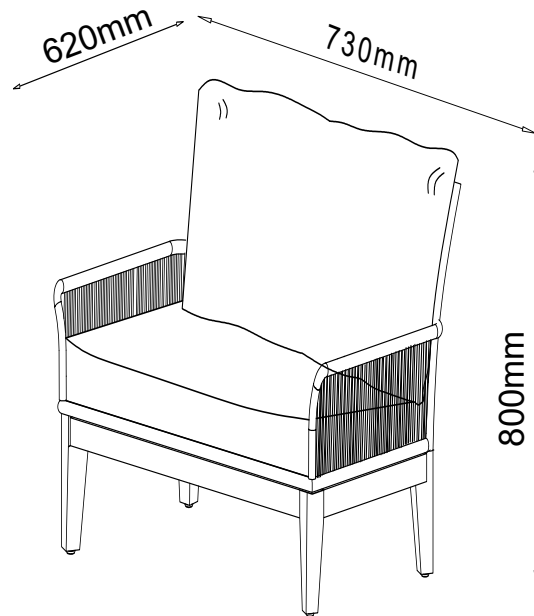

Aufbauanleitung Assembly Instruction

Garnitur Akazie HWC-H58
mit Kissen hellgrau

Item Number # 73622

Mendler Vertriebs-GmbH
Industriestr. 60
73642 Welzheim
fragen@heute-wohnen.de
www.heute-wohnen.de

A	M8 x 60		x8
B	2x8.3 / 10		x8
C	2x6 / 12		x8
D	M4 x 50		x1

01

02

A	M8 x 60		x16
B	2x8.3 / 10		x16
C	2x6 / 12		x16
D	M4 x 50		x1

01

02

1.		x1
2.		x4
A	M8 x 60 	x8
B	2x8.3 / 10 	x8
C	2x6 / 12 	x8
D	M4 x 50 	x1

Deutsch

ALLGEMEINE HINWEISE: