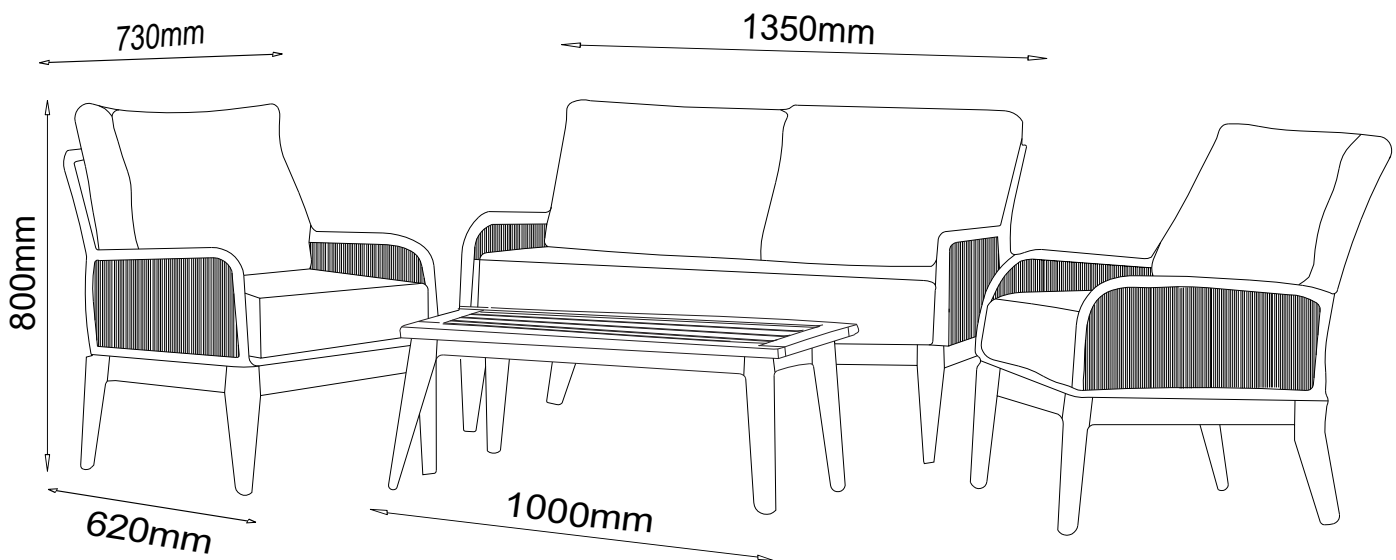

Aufbauanleitung Assembly Instruction

Garnitur Akazie HWC-H58
mit Kissen hellgrau

Item Number # 73622

Mendler Vertriebs-GmbH
Industriestr. 60
73642 Welzheim
fragen@heute-wohnen.de
www.heute-wohnen.de

A	M8 x 60		x8
B	2x8.3 / 10		x8
C	2x6 / 12		x8
D	M4 x 50		x1

01

02

A	M8 x 60		x16
B	2x8.3 / 10		x16
C	2x6 / 12		x16
D	M4 x 50		x1

01

02

1.		x1
2.		x4
A	M8 x 60 	x8
B	2x8.3 / 10 	x8
C	2x6 / 12 	x8
D	M4 x 50 	x1

Deutsch

ALLGEMEINE HINWEISE: