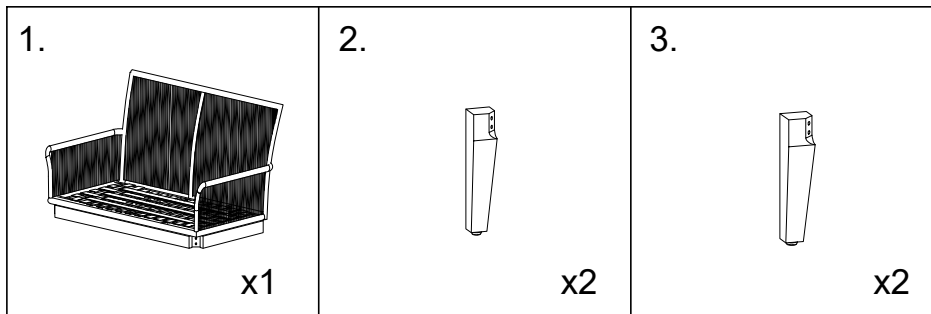

Aufbauanleitung Assembly Instruction

Garnitur Akazie HWC-H58
mit Kissen hellgrau

Item Number # 73622

Mendler Vertriebs-GmbH
Industriestr. 60
73642 Welzheim
fragen@heute-wohnen.de
www.heute-wohnen.de

A	M8 x 60		x8
B	2x8.3 / 10		x8
C	2x6 / 12		x8
D	M4 x 50		x1

01

02

A	M8 x 60		x16
B	2x8.3 / 10		x16
C	2x6 / 12		x16
D	M4 x 50		x1

01

02

1.		x1
2.		x4
A	M8 x 60 	x8
B	2x8.3 / 10 	x8
C	2x6 / 12 	x8
D	M4 x 50 	x1

Deutsch

ALLGEMEINE HINWEISE: