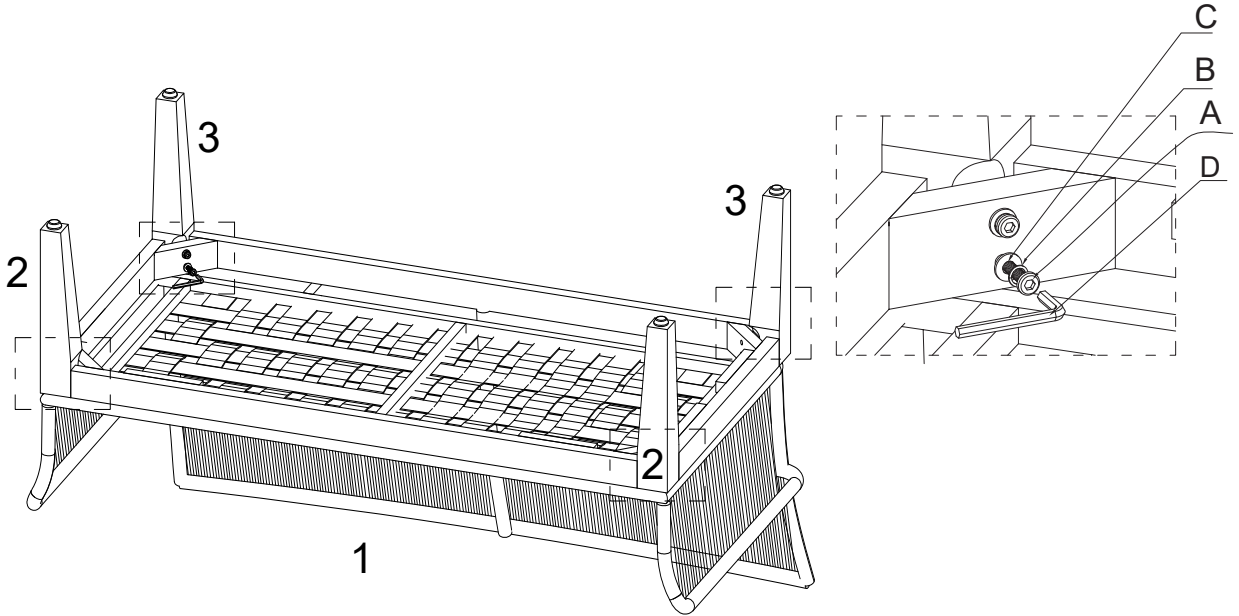

Aufbauanleitung Assembly Instruction

Garnitur Akazie HWC-H58
mit Kissen hellgrau

Item Number # 73622

Mendler Vertriebs-GmbH
Industriestr. 60
73642 Welzheim
fragen@heute-wohnen.de
www.heute-wohnen.de

A	M8 x 60		x8
B	2x8.3 / 10		x8
C	2x6 / 12		x8
D	M4 x 50		x1

01

02

A	M8 x 60		x16
B	2x8.3 / 10		x16
C	2x6 / 12		x16
D	M4 x 50		x1

01

02

1.		x1
2.		x4
A	M8 x 60 	x8
B	2x8.3 / 10 	x8
C	2x6 / 12 	x8
D	M4 x 50 	x1

Deutsch

ALLGEMEINE HINWEISE: