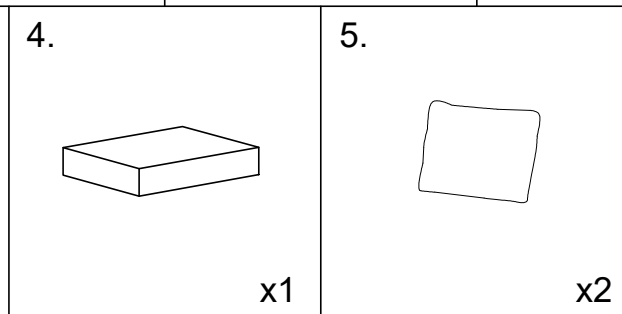

Aufbauanleitung Assembly Instruction

Garnitur Akazie HWC-H58
mit Kissen hellgrau

Item Number # 73622

Mendler Vertriebs-GmbH
Industriestr. 60
73642 Welzheim
fragen@heute-wohnen.de
www.heute-wohnen.de

A	M8 x 60		x8
B	2x8.3 / 10		x8
C	2x6 / 12		x8
D	M4 x 50		x1

01

02

A	M8 x 60		x16
B	2x8.3 / 10		x16
C	2x6 / 12		x16
D	M4 x 50		x1

01

02

1.		x1
2.		x4
A	M8 x 60 	x8
B	2x8.3 / 10 	x8
C	2x6 / 12 	x8
D	M4 x 50 	x1

Deutsch

ALLGEMEINE HINWEISE: