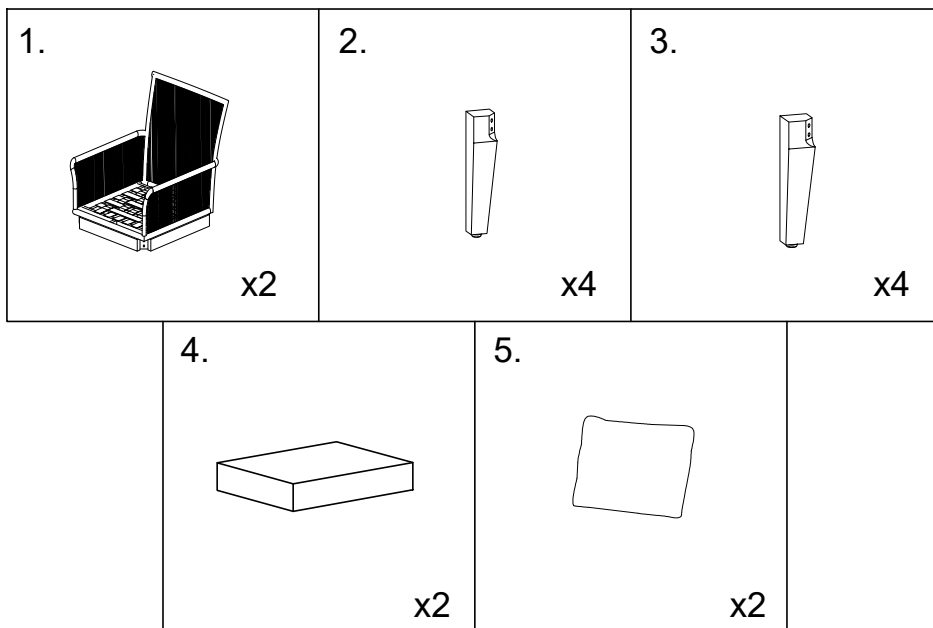

Aufbauanleitung Assembly Instruction

Garnitur Akazie HWC-H58
mit Kissen hellgrau

Item Number # 73622

Mendler Vertriebs-GmbH
Industriestr. 60
73642 Welzheim
fragen@heute-wohnen.de
www.heute-wohnen.de

A	M8 x 60		x8
B	2x8.3 / 10		x8
C	2x6 / 12		x8
D	M4 x 50		x1

01

02

A	M8 x 60		x16
B	2x8.3 / 10		x16
C	2x6 / 12		x16
D	M4 x 50		x1

01

02

1.		x1
2.		x4
A	M8 x 60 	x8
B	2x8.3 / 10 	x8
C	2x6 / 12 	x8
D	M4 x 50 	x1

Deutsch

ALLGEMEINE HINWEISE: