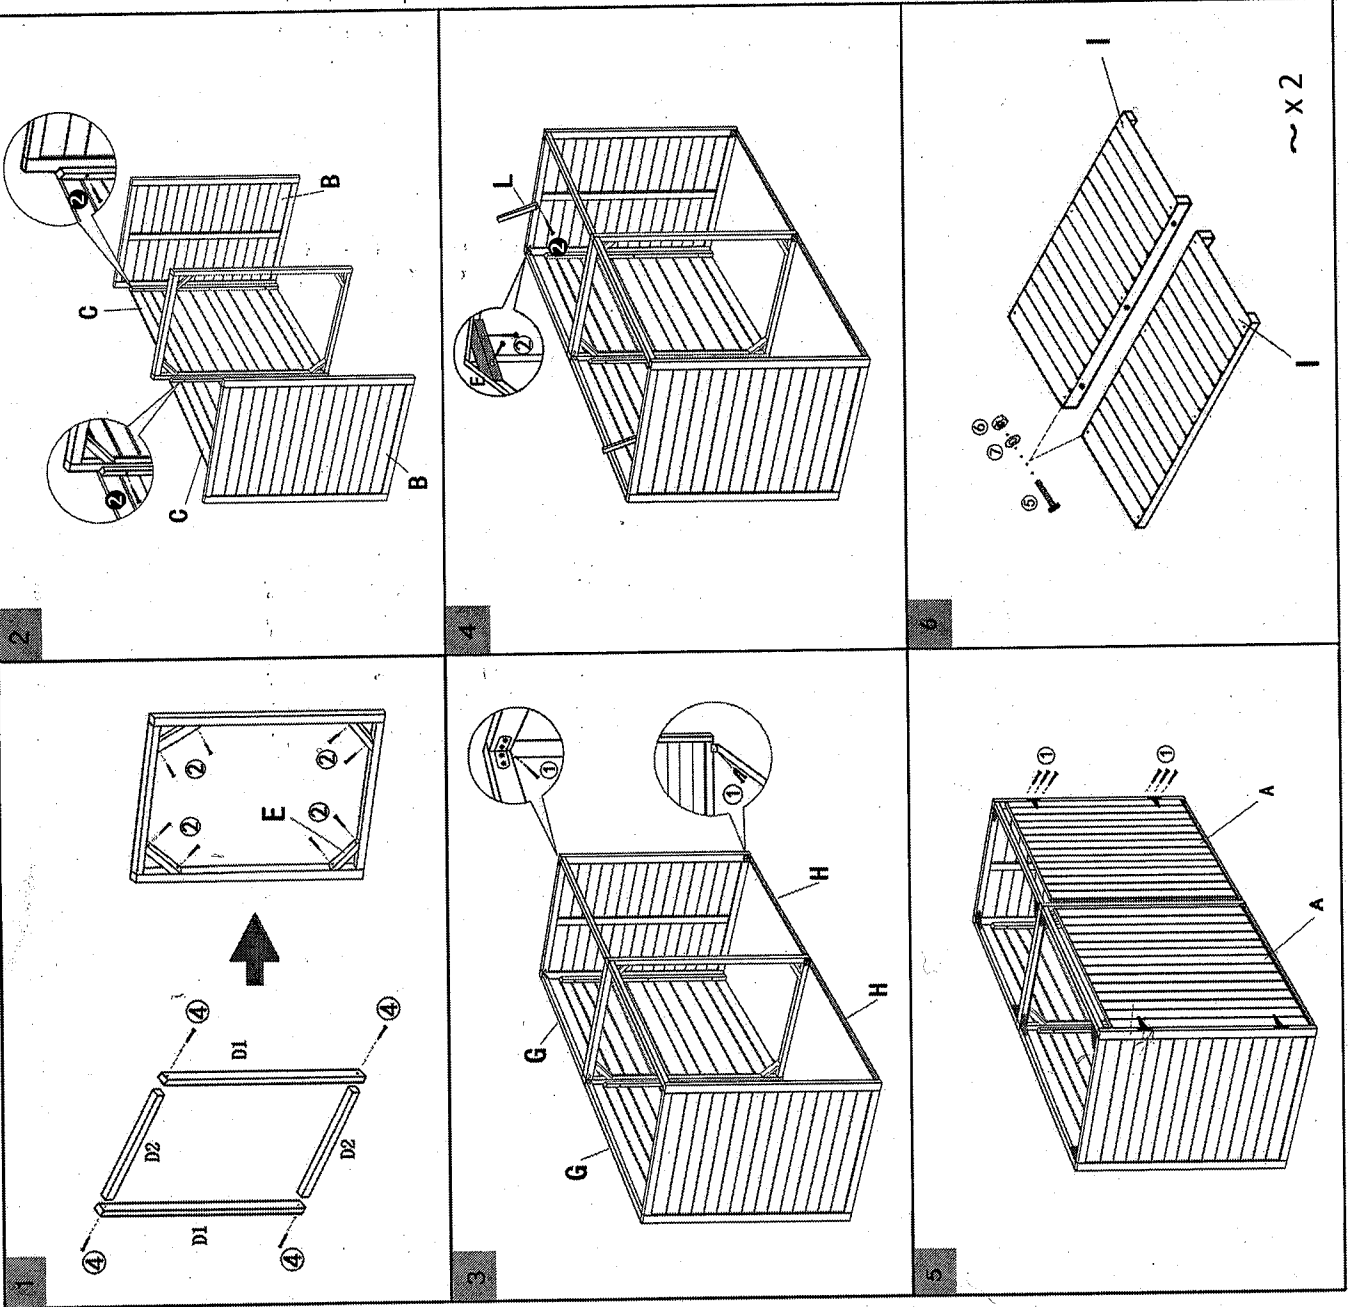

Montageanleitung

Mülltonnenverkleidung HWC-H74

① x88	⑤ x6	⑨ x4
② x38	⑥ x6	⑩ x2
③ x12	⑦ x6	⑪ x4
④ x10	⑧ x8	⑫ x4
A 2 Stk	B 2 Stk	C 2 Stk
D 1 Set	E 12 Stk	F 2 Stk
G 4 Stk	H 2 Stk	I 4 Stk
J 2 Stk	K 2 Stk	L 2 Stk

~ x 2

Safety

Make sure the lid has the limited flip angle of less than 90°.

Stellen Sie sicher, dass der Deckel einen begrenzten Kippwinkel von weniger als 90° hat

Assurez-vous à ce que l'angle d'inclinaison du couvercle a moins que 90°