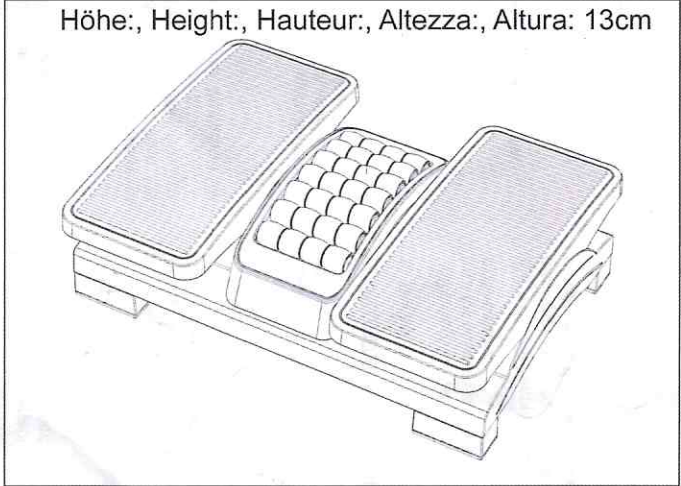

Aufbauanleitung / Assembly instructions / Instructions de montage / Istruzioni di montaggio / Instrucciones de montaje  
#103766 Fußstütze 43,5x32,5cm

Höhe:, Height:, Hauteur:, Altezza:, Altura: 10,5cm

Höhe:, Height:, Hauteur:, Altezza:, Altura: 13cm

Mendler Vertriebs-GmbH  
Industriest. 60  
D-73642 Weizheim  
Telefon: 07182 804020  
Fax: 07182 8040220  
fragen@heute-wohnen.de  
www.heute-wohnen.de  
Seite 1-1 // 15.06.23