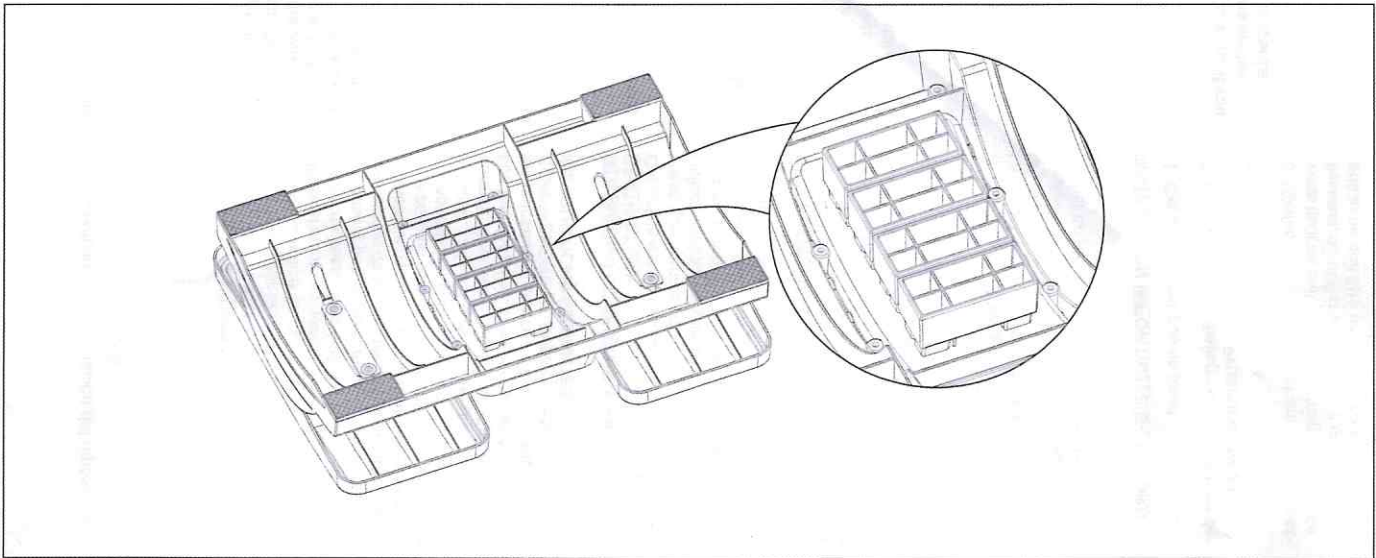

Höhe:, Height:, Hauteur:, Altezza:, Altura: 13cm