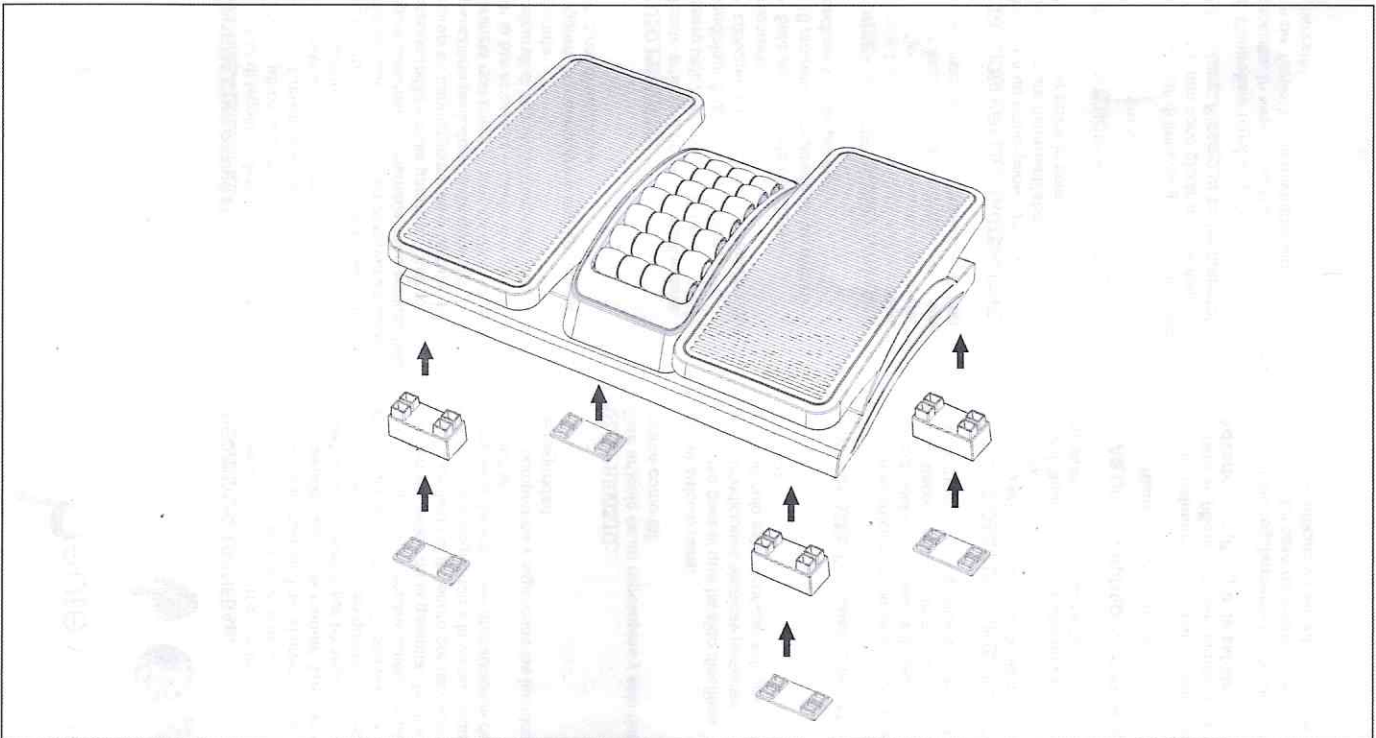

Höhe:, Height:, Hauteur:, Altezza:, Altura: 13cm