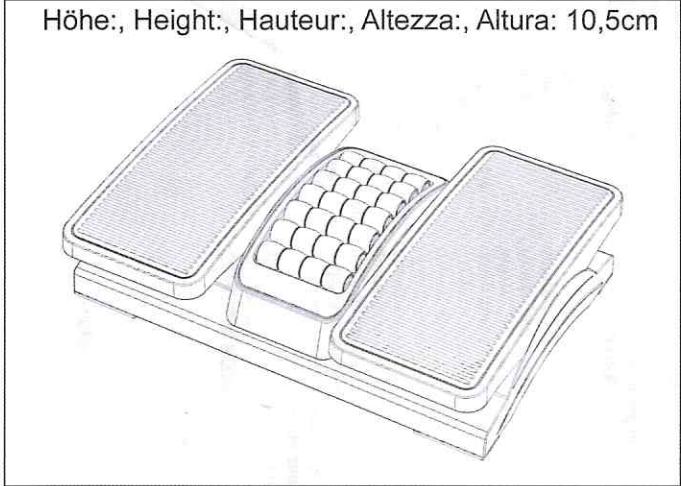

Aufbauanleitung / Assembly instructions / Instructions de montage / Istruzioni di montaggio / Instrucciones de montaje  
#103766 Fußstütze 43,5x32,5cm

Höhe:, Height:, Hauteur:, Altezza:, Altura: 10,5cm

Höhe:, Height:, Hauteur:, Altezza:, Altura: 13cm

Mendler Vertriebs-GmbH  
Industriest. 60  
D-73642 Weizheim  
Telefon: 07182 804020  
Fax: 07182 8040220  
fragen@heute-wohnen.de  
www.heute-wohnen.de  
Seite 1-1 // 15.06.23