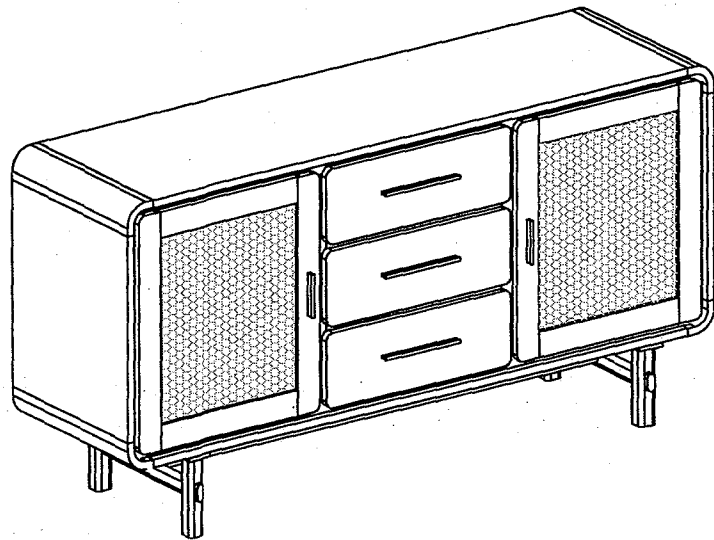

IBIZA SIDEBORD 2 DOORS+ 3 DRAWERS: #105014

Aufbauanleitung / Assembly instructions / Instructions de montage / Istruzioni di montaggio / Instrucciones de montaje.

Teileliste / Parts list / Liste des pièces/ Parti /Lista de partes

No	DESCRIPTION	IMAGE	QUANTITY
1	BOLT (M8x35mm)		6
2	BOLT (M6x40mm)		2
3	LONG HANDLE		3
4	SHORT HANDLE		2
6	ALLEN KEY		1

01