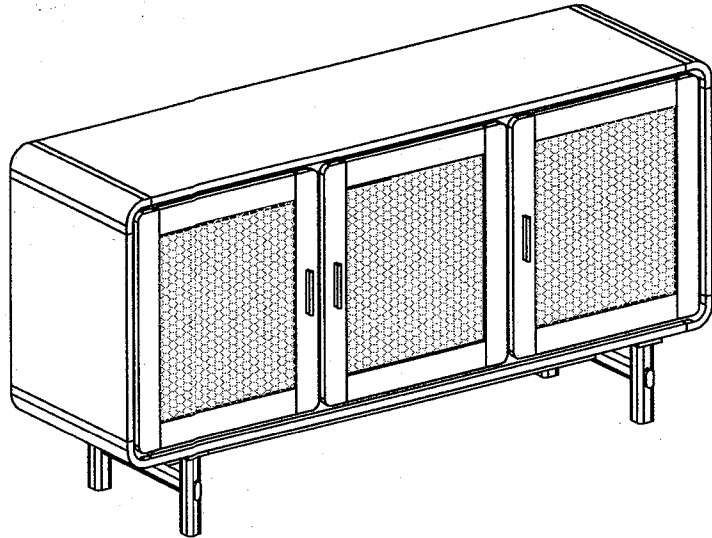

# IBIZA SIDEBBOARD 3 DOORS: #105018

Aufbauanleitung / Assembly instructions / Instructions de montage / Istruzioni di montaggio / Instrucciones de montaje.

## Teileliste / Parts list / Liste des pièces/ Parti /Lista de partes

No	DESCRIPTION	IMAGE	QUANTITY
1	BOLT (M8x35mm)		6
2	BOLT (M6x40mm)		2
3			
4	SHORT HANDLE		3
6	ALLEN KEY		1

01