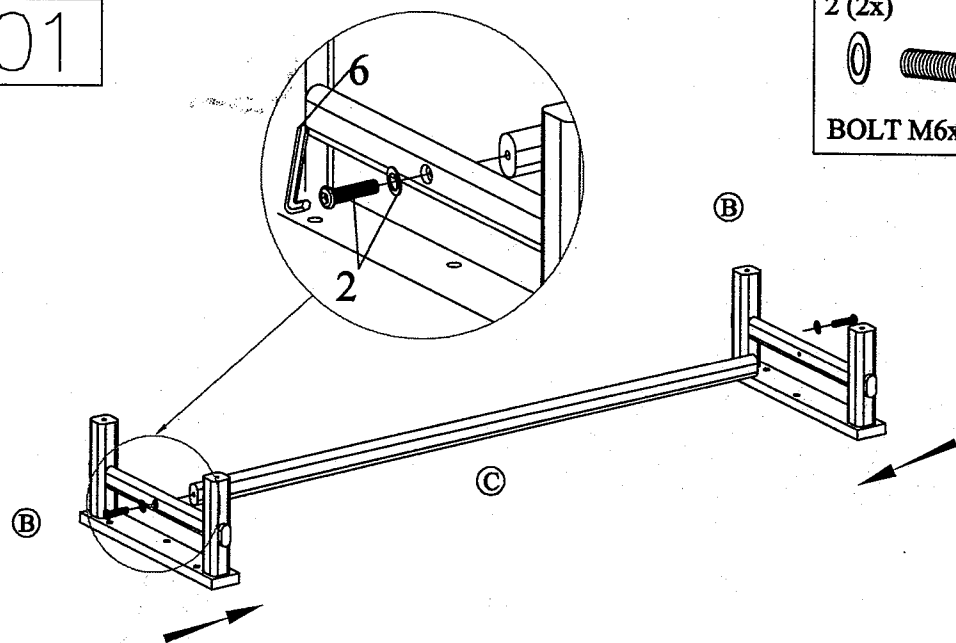

IBIZA TV UNIT 2 DOORS + 1 DRAWER: #105011

Aufbauanleitung / Assembly instructions / Instructions de montage / Istruzioni di montaggio / Instrucciones de montaje.

Teileliste / Parts list / Liste des pièces/ Parti /Lista de partes

| No | DESCRIPTION | IMAGE | QUANTITY |
|----|----------------|---|----------|
| 1 | BOLT (M8x35mm) |  | 6 |
| 2 | BOLT (M6x40mm) |  | 2 |
| 3 | LONG HANDLE |  | 1 |
| 4 | SHORT HANDLE |  | 2 |
| 6 | ALLEN KEY |  | 1 |

2 people assembly
recomended

01

2 (2x)

BOLT M6x40