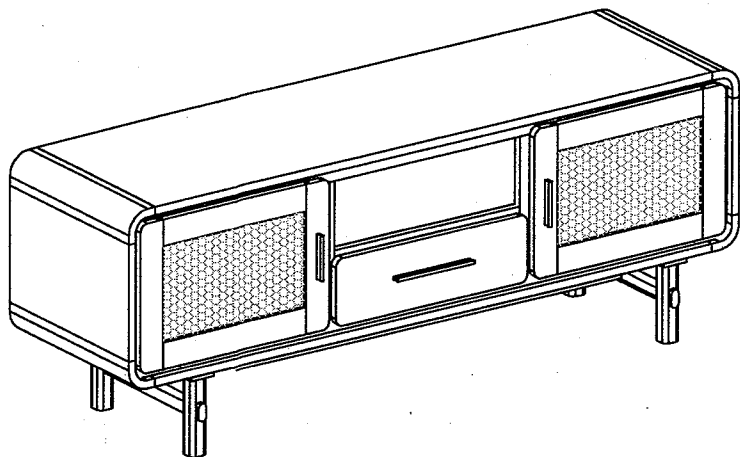

IBIZA TV UNIT 2 DOORS + 1 DRAWER: #105011

Aufbauanleitung / Assembly instructions / Instructions de montage / Istruzioni di montaggio / Instrucciones de montaje.

Teileliste / Parts list / Liste des pièces/ Parti /Lista de partes

| No | DESCRIPTION | IMAGE | QUANTITY |
|----|----------------|---|----------|
| 1 | BOLT (M8x35mm) |  | 6 |
| 2 | BOLT (M6x40mm) |  | 2 |
| 3 | LONG HANDLE |  | 1 |
| 4 | SHORT HANDLE |  | 2 |
| 6 | ALLEN KEY |  | 1 |

2 people assembly
recomended

01

2 (2x)

BOLT M6x40