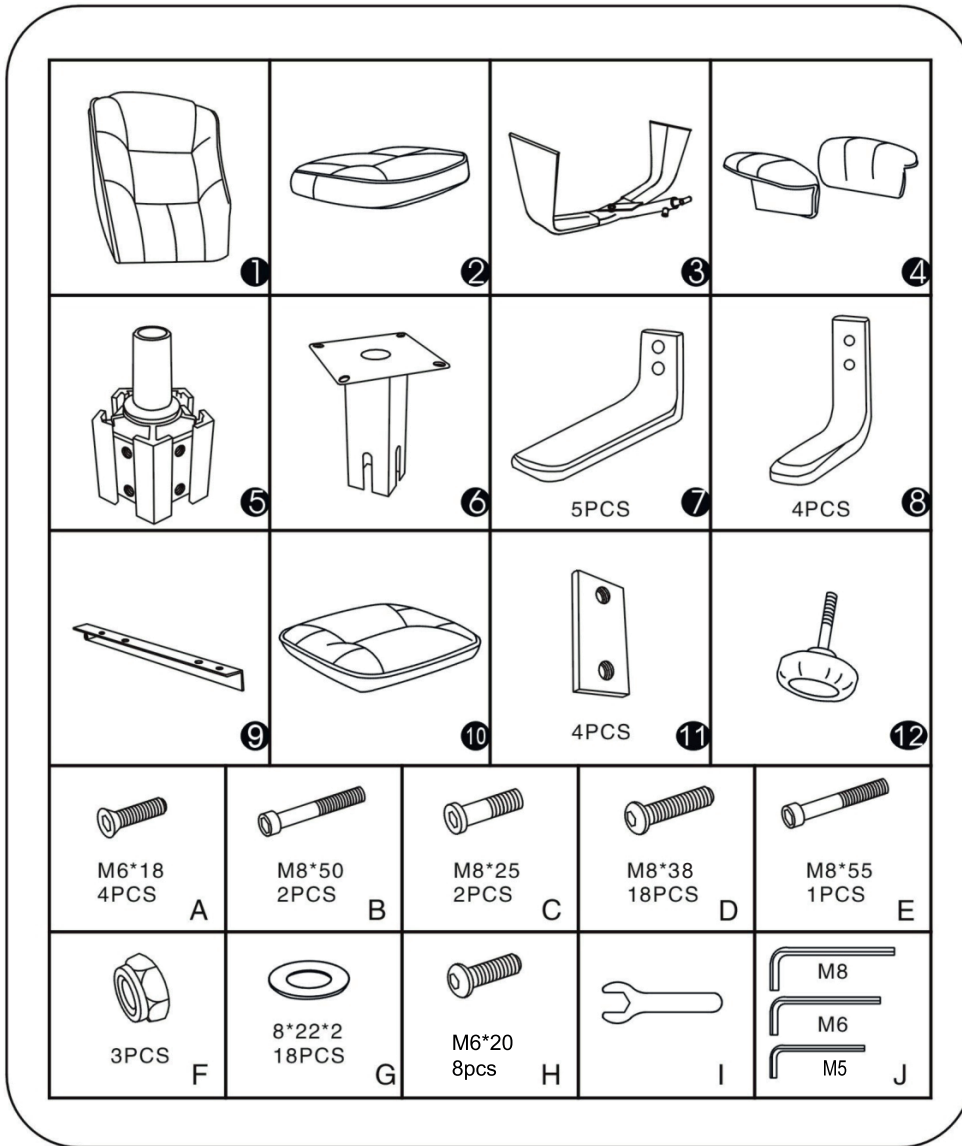

# TC3-514

Das Montageset ist am Inneren des Karton befestigt!

The assembly set is attached to the inside of the carton!

Le kit de montage est fixé à l'intérieur du carton!

Il materiale per il montaggio è posizionato all'interno della scatola fissato con il nastro adesivo!

El material de montaje se coloca dentro de la caja fijado con cinta adhesiva!