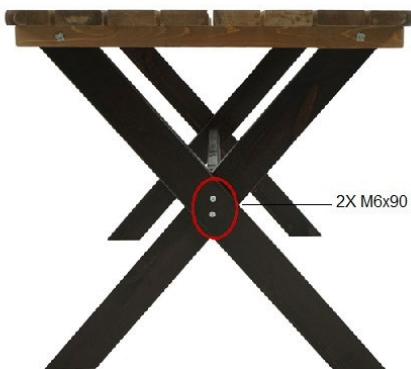

# Tisch HWC-J83

6X M6x90

2X M6x60

10X 3.5x35

4X Einschlagmuttern/T-Nuts

4X Quermutterbolzen/ Barrel-Nuts

2x!