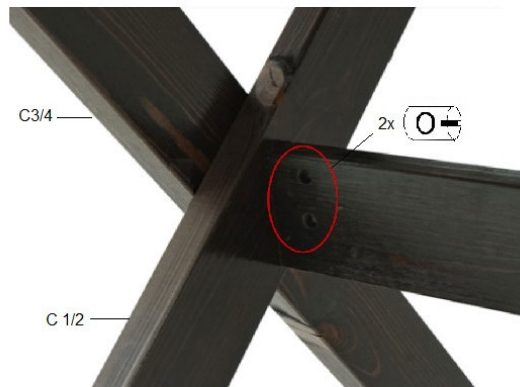

# Tisch HWC-J83

6X M6x90

2X M6x60

10X 3.5x35

4X Einschlagmuttern/T-Nuts

4X Quermutterbolzen/ Barrel-Nuts

2x!