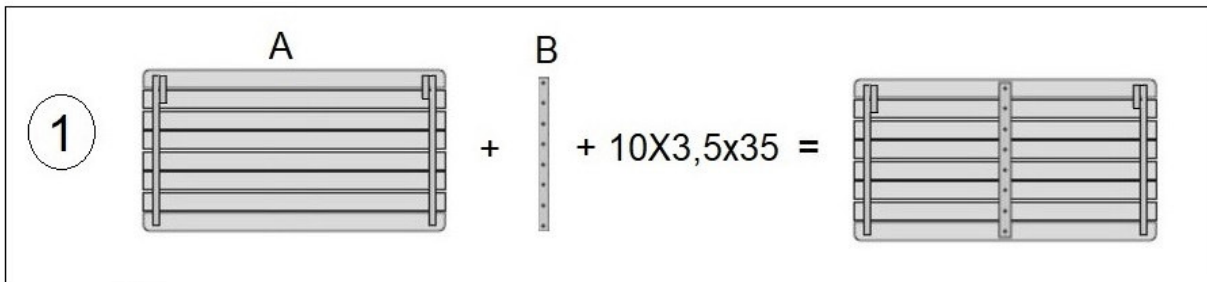

# Tisch HWC-J83

6X M6x90

2X M6x60

10X 3.5x35

4X Einschlagmuttern/T-Nuts

4X Quermutterbolzen/ Barrel-Nuts

2x!